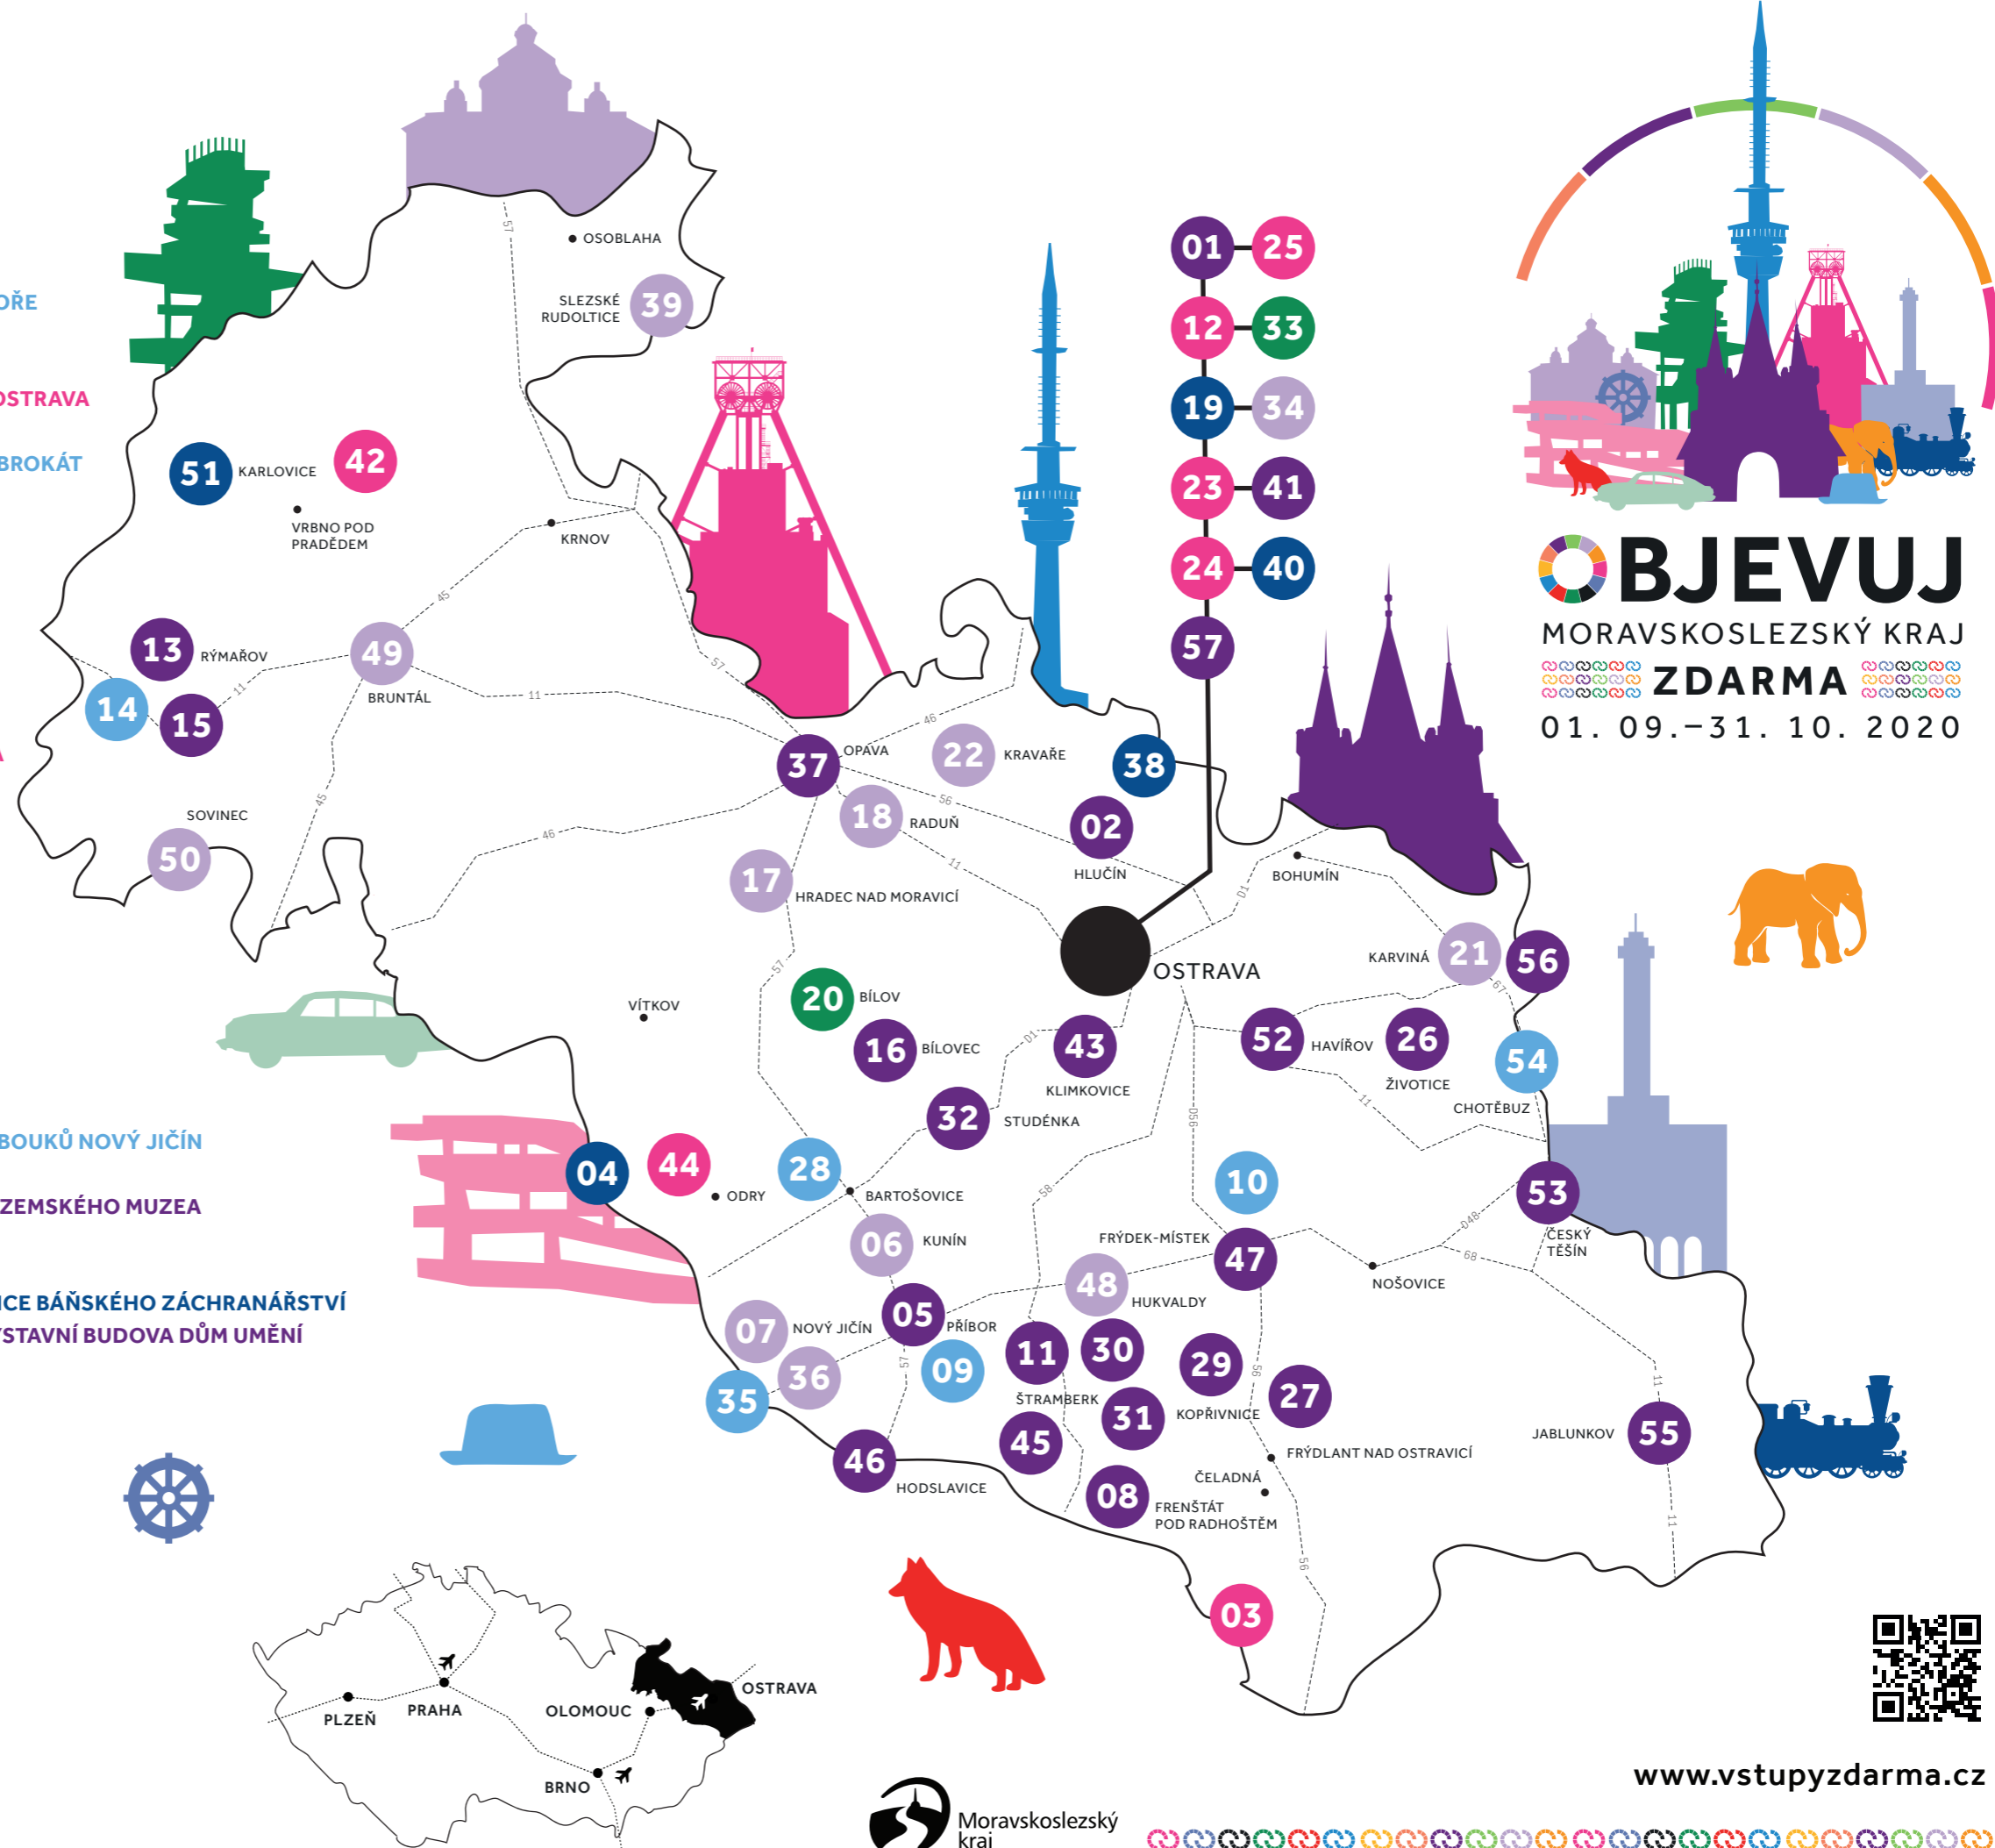

- 01 ŽELEZNIČNÍ MUZEUM MORAVSKOSLEZSKÉ
- 02 MUZEUM HLUČÍNSKA
- 03 STEZKA VALAŠKA
- 04 VODNÍ MLÝN WESELSKY
- 05 RODNÝ DŮM SIGMUNDA FREUDA
- 06 ZÁMEK KUNÍN
- 07 ŽEROTÍNSKÝ ZÁMEK V NOVÉM JIČÍNĚ
- 08 MUZEUM VE FRENŠTÁTĚ POD RADHOŠTĚM
- 09 CENTRUM TRADIČNÍCH TECHNOLOGIÍ V PŘÍBOŘE
- 10 MARLENKA
- 11 MUZEUM ZDEŇKA BURIANA
- 12 ZOOLOGICKÁ ZAHRADA A BOTANICKÝ PARK OSTRAVA
- 13 MĚSTSKÉ MUZEUM RÝMAŘOV
- 14 EXTERNÍ EXPOZICE TEXTILU V HEDVĚ ČESKÝ BROKÁT
- 15 KAPLE V LIPKÁCH
- 16 MUZEUM V BÍLOVCI
- 17 STÁTNÍ ZÁMEK HRADEC NAD MORAVICÍ
- 18 STÁTNÍ ZÁMEK RADUŇ
- 19 DŮL MICHAL
- 20 ROZHLEDNA KANIHŮRA BÍLOV
- 21 ZÁMEK FRYŠTÁT V KARVINĚ
- 22 ZÁMEK V KRAVAŘÍCH
- 23 NÁRODNÍ KULTURNÍ PAMÁTKA - VP1, HLUBINA
- 24 U6 - MALÝ SVĚT TECHNIKY
- 25 STC - VELKÝ SVĚT TECHNIKY
- 26 PAMÁTNÍK ŽIVOTICKÉ TRAGÉDIE
- 27 OLDTIMER MUZEUM KOPŘIVNICE
- 28 DŮM PŘÍRODY POODŘÍ
- 29 TECHNICKÉ MUZEUM TATRA
- 30 MUZEUM FOJTSTVÍ
- 31 LAŠKÉ MUZEUM
- 32 VÁGONÁŘSKÉ MUZEUM
- 33 VYHLÍDKOVÁ VĚŽ NOVÉ RADNICE
- 34 SLEZSKOOSTRAVSKÝ HRAD
- 35 EXPOZICE GENERÁL LAUDON, EXPOZICE KLOBOUKŮ NOVÝ JIČÍN
- 36 HRAD STARÝ JIČÍN
- 37 HISTORICKÁ VÝSTAVNÍ BUDOVA SLEZSKÉHO ZEMSKÉHO MUZEA
- 38 AREÁL ČS. OPEVNĚNÍ HLUČÍN-DARKOVIČKY
- 39 ZÁMEK SLEZSKÉ RUDOLTICE
- 40 LANDEK PARK - HORNICKÉ MUZEUM A EXPOZICE BĀNSKÉHO ZÁCHRANÁŘSTVÍ
- 41 GALERIE VÝTVARNÉHO UMĚNÍ V OSTRAVĚ-VÝSTAVNÍ BUDOVA DŮM UMĚNÍ
- 42 ROZHLEDNA PRADĚD
- 43 MUZEUM V KLIMKOVICÍCH
- 44 FLASCHARŮV DŮL
- 45 MUZEUM VE ŠTRAMBERKU
- 46 PAMÁTNÍK FR. PALACKÉHO V HODSLAVICÍCH
- 47 MUZEUM BESKYD FRÝDEK-MÍSTEK
- 48 HRAD HUKVALDY
- 49 ZÁMEK BRUNTÁL
- 50 HRAD SOVINEC
- 51 KOSÁRNA V KARLOVICÍCH VE SLEZSKU
- 52 KOTULOVA DŘEVĚNKA
- 53 HISTORICKÁ BUDOVA MUZEA TĚŠÍNSKA
- 54 ARCHEOPARK CHOTĚBUZ
- 55 VÝSTAVNÍ SÍŇ JABLUNKOV
- 56 VÝSTAVNÍ SÍŇ KARVINÁ
- 57 NÁRODNÍ ZEMĚDĚLSKÉ MUZEUM OSTRAVA